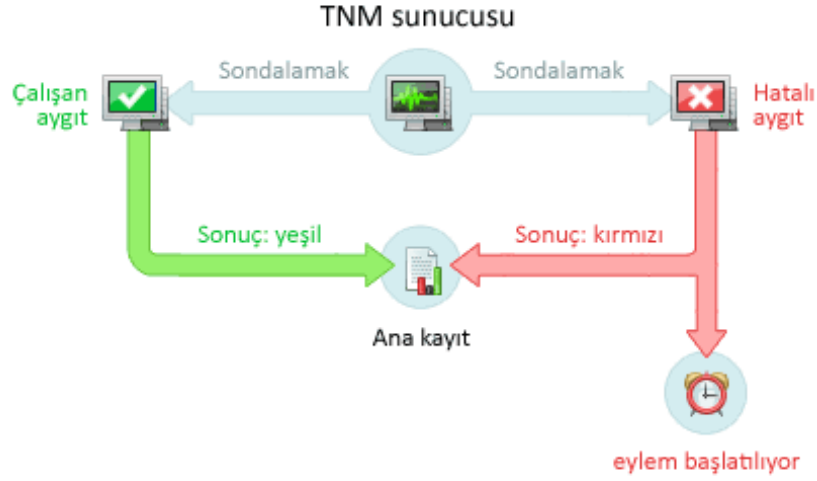

Total Network Monitor 2

Broşür

Total Network Monitor 2 özel dikkat ve kontrol gerektiren yerel ağınıza, tek tek bilgisayarları ve servisleri aralıksız izlemenizi sağlayan ücretsiz bir yazılımdır. TNM, oluşabilecek hatalara karşı size peşinen uyarır ve hata hakkında detaylı rapor sunar.

Nasıl Çalışır

Sondalar

Total Network Monitor dış dünyaya sondalar. ile bağlıdır. TNM'e analiz için tüm veriyi bunlar sağlar.

Kullanılabilir sondalar

🌐 Internet:

ICMP
TCP
HTTP
FTP
SMTP
POP3
IMAP
Telnet

🖥️ Windows:

Olay günlüğü
Servis durumu
Registry durumu
Sistem performansı

📁 Dosya:

Dosya varlığı
Dosya ebadı
Dosya karşılaştırma
Dosya sayısı
Dosya CRC32
Dosya içeriği
Disk alanı

Eylemler

Bir şeyler ters gittiğinde, eylemlere girin. Sizi bilgilendirir ve böylece devam edip her şeyi zamanında düzeltebilirsiniz.