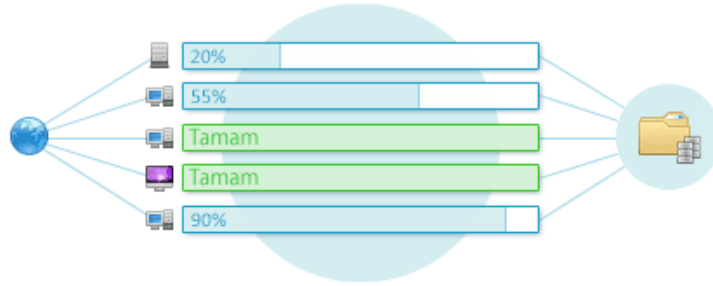

Total Network Inventory

Broşür

Total Network Inventory, PC denetleme ve yazılım, donanım envanter yönetim çözümlü.

Ağ tarama

Windows, macOS, Linux, FreeBSD ve ESX/ESXi-tabanlı bilgisayarlar, önyüklemeye gerektiren ajanlar olmaksızın taranabilir – tek bilmeniz gereken yönetici şifresidir. Tek bir uç, ağ adres aralığı ya da **Active Directory** yapısını tarayabilirsiniz.

Envanter

Her bilgisayar TNI'nin merkezi depolama alanında sadece bir kaç kilobayt yer kaplar. Envanterleri gruplayabilir, yorumlar, açıklamalar ekleyebilir ve ek bilgiler iliştirebilirsiniz. Total Network Inventory, bilgisayar ağınızı tüm güzelliği ile gösterecektir.