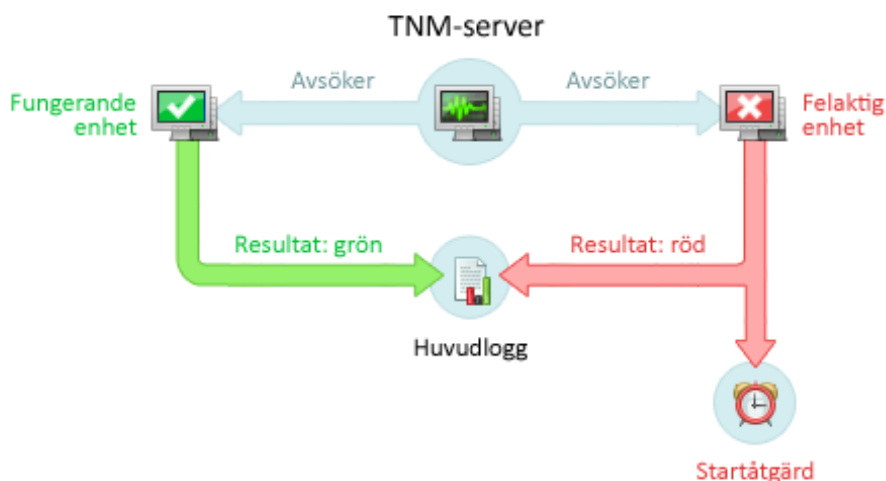

Total Network Monitor 2

Broschyr

Total Network Monitor 2 är en programvara för oavbruten övervakning av det lokala nätverket, enskilda datorer och tjänster som kräver noggrann tillsyn och fullständig kontroll. TNM 2 varnar i förväg om eventuella problem och skapar en detaljerad rapport om omständigheterna när felet inträffade.

Så funkar det

Sensorer

Total Network Monitor är länkad till omvärlden med sensorer. Det är sensorerna som förser TNM med alla data för analys.

Tillgängliga sensorer

🌐 Internet:

ICMP
TCP
HTTP
FTP
SMTP
POP3
IMAP
Telnet

🪟 Windows:

Händelselogg
Tjänsttillstånd
Registertillstånd
Systemprestanda

📁 Fil:

Filexistens
Filstorlek
Filjämförelse
Antal filer
Fil-CRC32
Filinnehåll
Diskutrymme

Åtgärder

När något går fel vidtas olika åtgärder. Åtgärderna varnar dig så att du kan rätta till allt i tid.