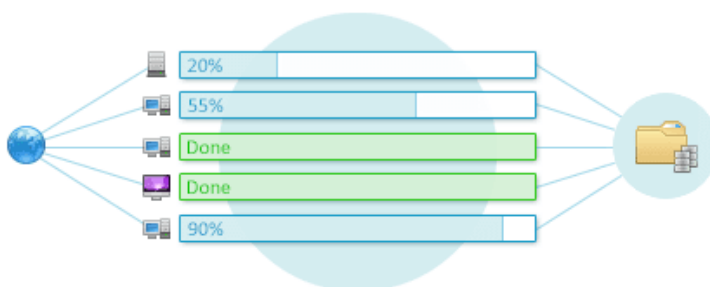

Total Network Inventory

Broschyr

Introduktion av **Total Network Inventory**, lösning för PC-granskning och programvarulagerhantering.

Nätverksskanning

Windows-, macOS-, Linux-, FreeBSD- och **ESX/ESXi-**baserade datorer kan skannas utan förinstallerade agenter – du behöver bara känna till administratörens lösenord. Skanna enstaka noder, nätverksadressintervall eller **Active Directory**-struktur.

Lager

Varje dator tar upp tiotals kilobytes i TNI:s centraliserade lagringsutrymme. Grupptillgångar, ger dem tillgång till kommentarer och lägger till ytterligare information. Total Network Inventory visar upp ditt nätverk i all sin glans!