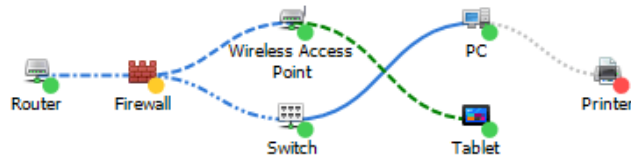

Ändringslogg

Spåra och bläddra bland ändringar i maskinvara och programvara. Få reda på när ett program installeras, avinstalleras eller uppdateras på datorer i ditt nätverk, se maskinvara som ansluts eller tas bort, användningsdynamik för diskutrymme och mycket mer.

✗	Philips 273EL (27inch Wide LCD MONITOR 273E3L)
+	RAM slot #0 Capacity: 512 MB → 1024 MB
+	JM20336 SATA, USB Combo

Mapa sieci

Stwórz mapę swojej sieci. Utwórz jedną mapę lub podziel sieć na wiele segmentów i poziomów, odpowiadających na przykład różnym oddziałom firmy czy piętrom w biurze.