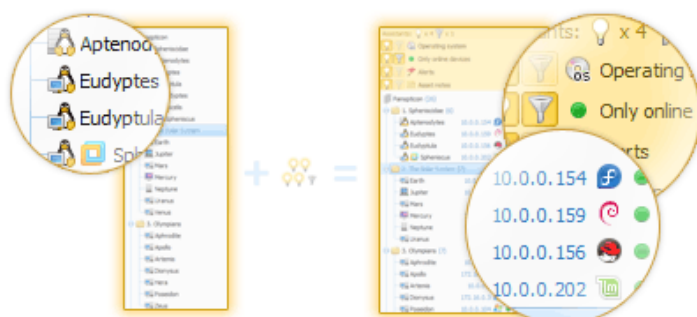

Crie uma base de dados dos utilizadores da sua rede; guarde várias palavras-passes para diferentes activos e protocolos; siga o estado online dos activos em tempo real; agende a recolha de dados; visualize a estrutura dos dispositivos. Estas e muitas outras funcionalidades do TNI pouparão os seus esforços e nervos durante operações de auditoria de rede.

Preços e condições

Preços de licença para Total Network Inventory iniciar a partir de 82.00 EUR. Todos os utilizadores têm direito a suporte gratuitas, assim como renovação benéficos da licenças.

Leia mais nesta página:

<http://www.softinventive.com/pt/store/total-network-inventory/>

Empresa

A Softinventive Lab foi fundada em 2006 por um grupo de jovens entusiastas à procura de formas de aplicarem as suas competências e conhecimentos, de encontrarem o seu lugar ao sol e de se expressarem. O tempo voou, transformando meros desejos em paixão.

Morada:

651 Holiday Drive, Foster Plaza 5, Suite 400, Pittsburgh, PA 15220, United States.

Telefones:

Estados Unidos: +1 888 447 2266

Grã-Bretanha: +44 20 7193 4266