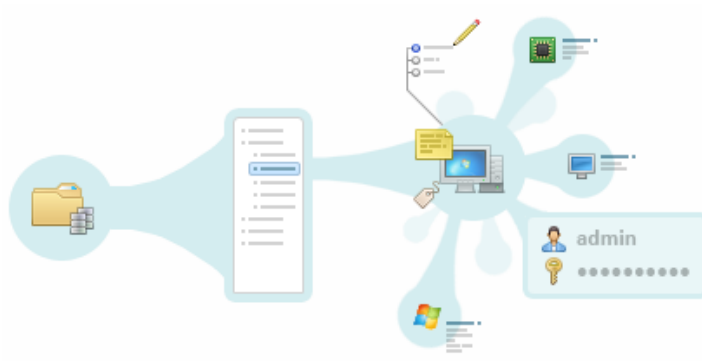

Apresentamos-lhe o **Total Network Inventory**, solução de auditoria de PC e gestão do inventário de software.

Verificação de rede

Os computadores baseados no **Windows, OS X, Linux, FreeBSD** e **ESX/ESXi** podem ser verificados sem agentes pré-instalados – só precisa de saber a palavra-passe do administrador. Verifique nós únicos, intervalos de endereços de rede ou a estrutura do **Active Directory**.

Task	Status
10.0.0.0/24	89% Scanning...
10.0.0.3 (Venus)	95% Finishing scan...
10.0.0.1	No open ports
10.0.0.2	Port scan finished, waiting...
10.0.0.14 (EARTH)	70% Scanning registry...
10.0.0.11 (Jupiter)	40% Scanning software...
10.0.0.15	Port scan finished, waiting...

Inventário

Cada computador ocupa várias dezenas de kilobytes no armazenamento centralizado do TNI. Agrupe activos e anexe-lhes comentários e informações adicionais. O Total Network Inventory irá mostrar a rede em toda a sua beleza!