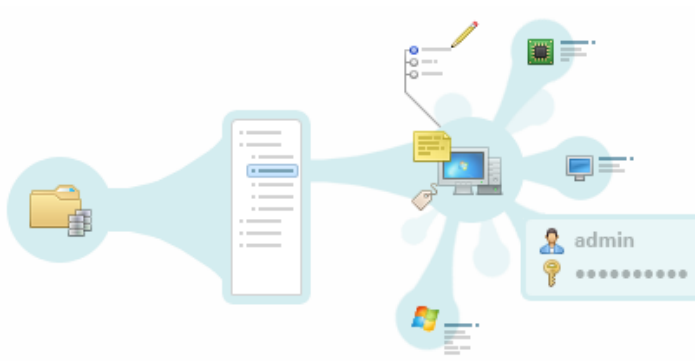

Przedstawiamy **Total Network Inventory** - rozwiązanie stworzone do przeprowadzania audytów PC i zarządzania inwentarzem oprogramowania.

Skanowanie sieci

Komputery oparte na systemach **Windows, OS X, Linux, FreeBSD** oraz **ESX/ESXi** mogą być skanowane bez uprzedniego instalowania agentów – wystarczy znać hasło administratora. Możliwe jest skanowanie pojedynczych węzłów, zakresów adresów sieciowych oraz struktur **Active Directory**.

Task	Status
10.0.0.0/24	89% Scanning...
10.0.0.3 (Venus)	95% Finishing scan...
10.0.0.1	No open ports
10.0.0.2	Port scan finished, waiting...
10.0.0.14 (EARTH)	70% Scanning registry...
10.0.0.11 (Jupiter)	40% Scanning software...
10.0.0.15	Port scan finished, waiting...

Inwentaryzacja

Każdy komputer w centralnym magazynie danych TNI zajmuje kilkadziesiąt kilobajtów danych. Grupuj zasoby, opatruj je komentarzami i dołączaj dodatkowe informacje. Total Network Inventory przedstawi Twoją sieć w całej jej okazałości!