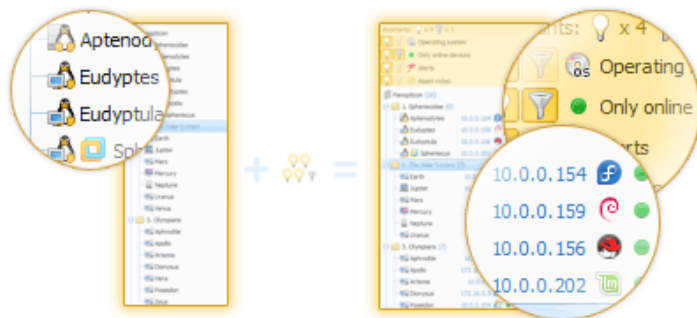

I nie tylko...

Utwórz bazę danych swoich użytkowników sieci; przechowuj szereg haseł dostępu do różnych zasobów i w różnych protokołach; śledź stan online zasobów w czasie rzeczywistym; zaplanuj czas zbierania danych; stwórz mapę swojej sieci. Te i liczne inne funkcje TNI pozwolą Ci uniknąć mnóstwa wysiłków i stresu podczas audytu sieci.

Cena i warunki

Ceny licencji na Total Network Inventory zaczynają się od 82,00 EUR. Wszyscy użytkownicy mają prawo do bezpłatnej pomocy technicznej i korzystne odnowienie licencji.

Więcej informacji na tej stronie:

<http://www.softinventive.com/pl/store/total-network-inventory/>

Firma

Firma Softinventive Lab została założona w roku 2006 przez grupę młodych entuzjastów, którzy chcieli znaleźć sposób na wykorzystanie swoich umiejętności i wiedzy w praktyce, swoje miejsce pod słońcem i metodę wyrażania siebie. Czas płynął, przekształcając zwykłe pragnienia w prawdziwą pasję.

Adres:

651 Holiday Drive, Foster Plaza 5, Suite 300, Pittsburgh, PA 15220, United States.

Telefony:

Pittsburgh: +1 (412) 928 4717

Londyn: +44 (20) 7193 4266