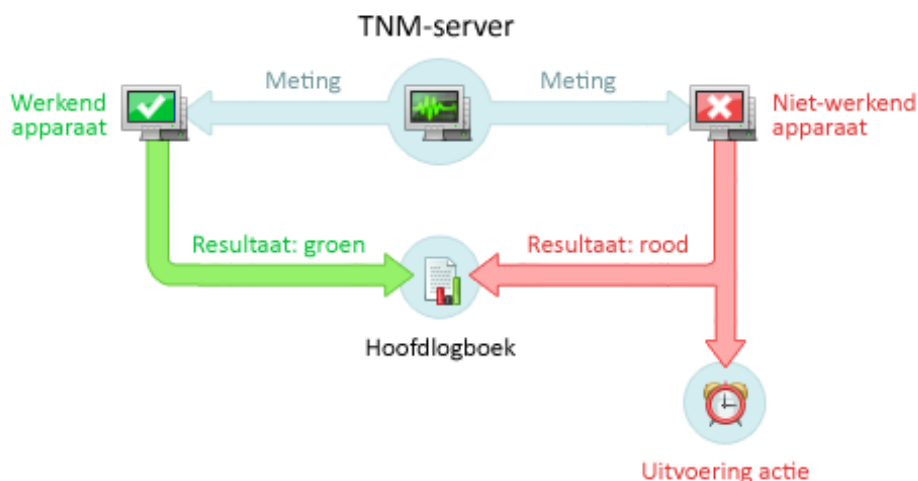

# Total Network Monitor 2

Brochure

**Total Network Monitor 2** is software voor de continue bewaking van lokale netwerken, losse computers en diensten die veel aandacht en grondige controle vereisen. TNM 2 waarschuwt van tevoren bij problemen en genereert een gedetailleerd rapport over de omstandigheden waarin storingen optreden.

## Hoe werkt het?

## Sensors

Total Network Monitor sensors verbonden met de buitenwereld. Deze voorzien TNM van alle gegevens voor analyse.