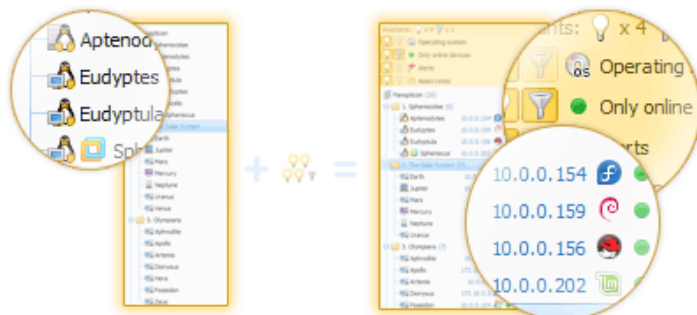

En nog veel meer...

Creëer een database met uw netwerkgebruikers; sla een aantal wachtwoorden op voor verschillende activa en protocollen; volg de online status van activa real-time; plan gegevensvergaring; bouw netwerkkaarten. Deze en talloze andere functies van TNI besparen u veel moeite en zenuwen tijdens netwerk audits.

Prijs en voorwaarden

De licentie starten vanaf 82.00 EUR. Alle gebruikers hebben recht op gratis ondersteuning en licentie verlengingen met een korting.

Lees meer:

<http://www.softinventive.com/nl/store/total-network-inventory/>

Bedrijf

Softinventive Lab is in 2006 opgericht door een groep jonge enthousiastelingen die een manier zochten om hun talent en kennis toe te passen, hun plek onder de zon te vinden en uiting aan zichzelf te geven. De tijd vloog en wensen veranderden in passie.

Adres:

651 Holiday Drive, Foster Plaza 5, Suite 300, Pittsburgh, PA 15220, United States.

Telefoonnummers:

Pittsburgh: +1 (412) 928 4717

Londen: +44 (20) 7193 4266