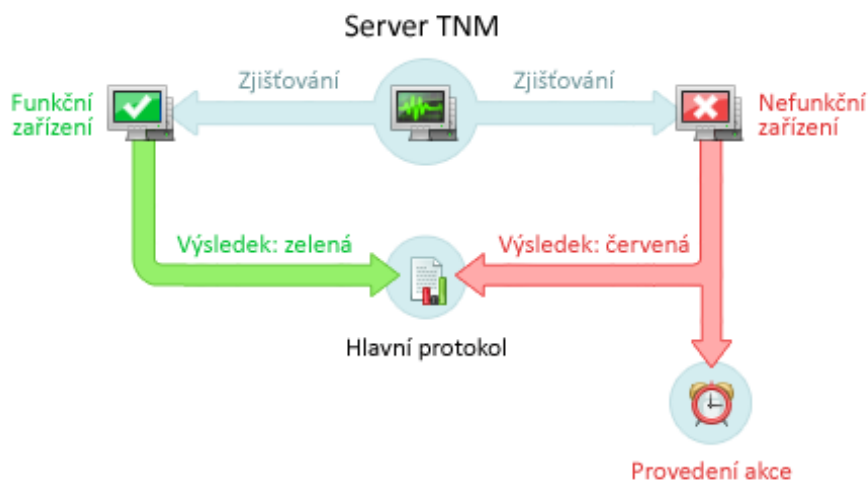

Total Network Monitor 2

Esite

Total Network Monitor 2 on verkonvalvontaohjelmisto, joka on tarkoitettu sellaisten lähiverkkojen, tietokoneiden ja palveluiden jatkuvaan valvontaan, jotka edellyttävät tarkkaa seurantaa ja hallinnointia. TNM 2 ilmoittaa mahdollisista ongelmista etukäteen ja luo yksityiskohtaiset raportit kaikista virhetilanteista.

Toimintaperiaate

Ilmaisimet

Total Network Monitor pitää yhteyttä ulkomaailmaan ilmaisimien avulla. Ilmaisimet keräävät TNM:lle kaikki ne tiedot, jotka TNM analysoi.

Käytettävissä olevat ilmaisimet

🌐 Internet:

ICMP
TCP
HTTP
FTP
SMTP
POP3
IMAP
Telnet

🖥️ Windows:

Tapahtumaloki
Palvelun tila
Rekisterin tila
Järjestelmän suorituskyky

📁 Tiedostot:

Tiedoston olemassaolo
Tiedoston koko
Tiedostojen vertailu
Tiedostojen laskenta
Tiedostojen CRC32-tarkistus
Tiedostojen sisältö
Levytilan määrä