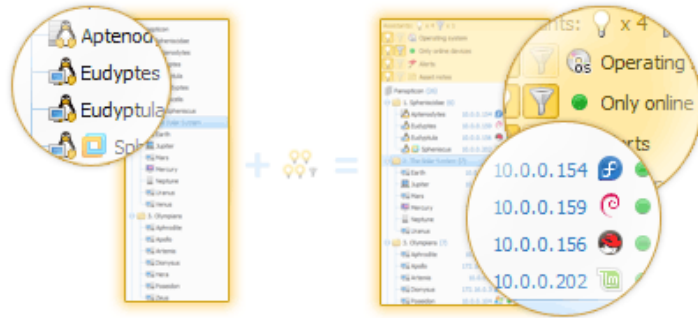

Ja paljon muuta...

Voit luoda tietokannan verkon käyttäjistä, tallentaa useita laitteiden ja protokollien salasanoja sekä seurata laitteiden verkkoyhteystiloja reaaliajassa, ajoittaa tiedonkeruuta, rakentaa verkkokarttoja. Nämä ja monet muut TNI:n toiminnot tekevät verkon auditoinnista huomattavasti helpompaa ja mukavampaa.

Hinta ja ehdot

Lisenssin alkavat 82.00 EUR. Kaikilla käyttäjillä on oikeus vapaaseen tukeeseen ja lisenssin uusimisista alennus.

Lue lisää:

<http://www.softinventive.com/fi/store/total-network-inventory/>

Yritys

Softinventive Lab perustettiin vuonna 2006, kun taitavista ja innostuneista nuorista koostuva porukka ryhtyi miettimään, miten he voisivat hyödyntää omia taitojaan ja tietojaan – ja lunastaa paikkansa auringossa tekemällä sitä, mitä he rakastavat.

Osoite:

651 Holiday Drive, Foster Plaza 5, Suite 300, Pittsburgh, PA 15220, United States.

Puhelinnumerot:

Pittsburgh: +1 (412) 928 4717

Lontoo: +44 (20) 7193 4266