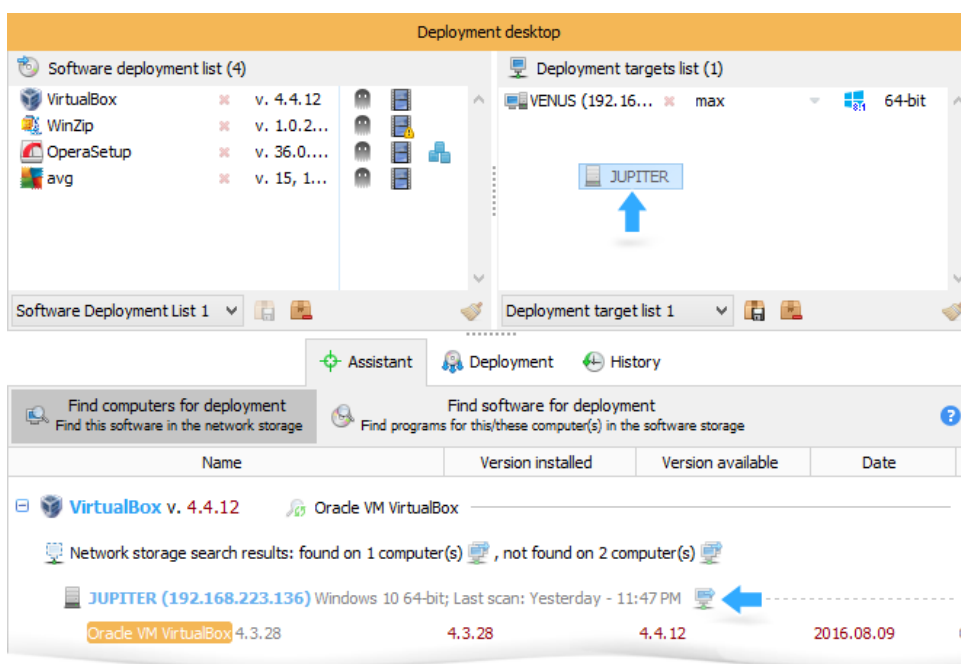

A další...

Používejte pomocníka pro aktualizaci softwaru k rychlému zjištění počítačů se zastaralými produkty, udržujte historii nasazení a využívejte mnoho dalších funkcí!

Cena a podmínky

Licence začít od 82.00 EUR. Jedná se o jednorázový nákup. Licence platí trvale; není nutné platit žádné předplatné ani roční poplatky. Podpora a aktualizace jsou zdarma.

Přečtěte si více:

<http://www.softinventive.com/cz/store/total-software-deployment/>

Společnost

Společnost Softinventive Lab byla založena v roce 2006 skupinou mladých nadšenců, kteří hledali způsob, jak uplatnit své dovednosti a znalosti, najít své místo na slunci a vyjádřit se. Tato pouhá přání brzy přerostla v nadšený zápal.

Adresa:

651 Holiday Drive, Foster Plaza 5, Suite 300, Pittsburgh, PA 15220, United States.

Telefonní čísla:

Pittsburgh: +1 (412) 928 4717

Londýn: +44 (20) 7193 4266