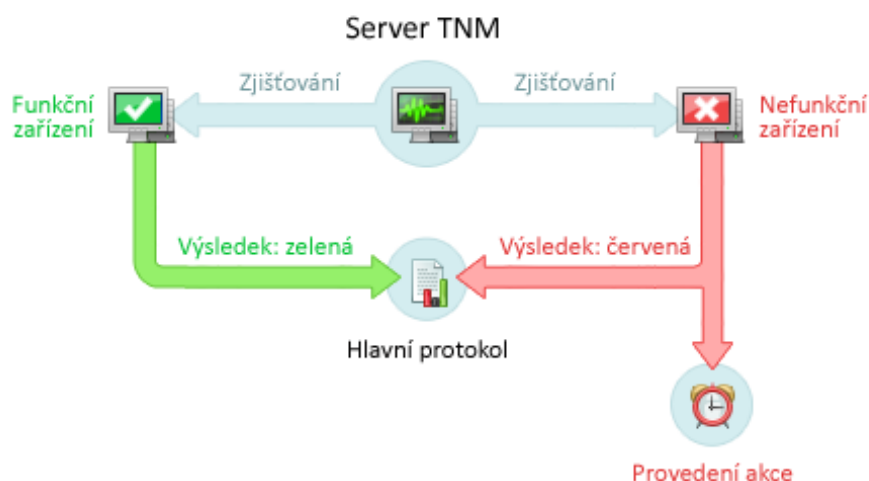

Total Network Monitor 2

Brožura

Total Network Monitor 2 je software na sledování sítě určený k nepřetržitému sledování místní sítě, jednotlivých počítačů a služeb, které vyžadují pečlivý dohled a důkladné řízení. Aplikace Total Network Monitor 2 vás předem upozorní na jakýkoli problém a vygeneruje podrobnou sestavu okolností selhání.

Princip činnosti

Senzory

Aplikace Total Network Monitor je spojena s vnějším světem prostřednictvím senzorů. Senzory poskytují aplikaci Total Network Monitor všechna data k analýze.

Dostupné senzory

Internet:

- ICMP
- TCP
- HTTP
- FTP
- SMTP
- POP3
- IMAP
- Telnet

Windows:

- Protokol událostí
- Stav služby
- Stav registru
- Výkon systému

Soubor:

- Existence souboru
- Velikost souboru
- Porovnání souborů
- Počet souborů
- CRC32 souboru
- Obsah souboru
- Místo na disku

Akce

Pokud se něco nezdaří, provedou se akce. Akce vám zašlou upozornění, abyste mohli včas dát všechno do pořádku.

Dostupné akce

⚠ Výstrahy:

Okno se zprávou
Překryvné okno
Přehrání zvuku
Zápis do souboru