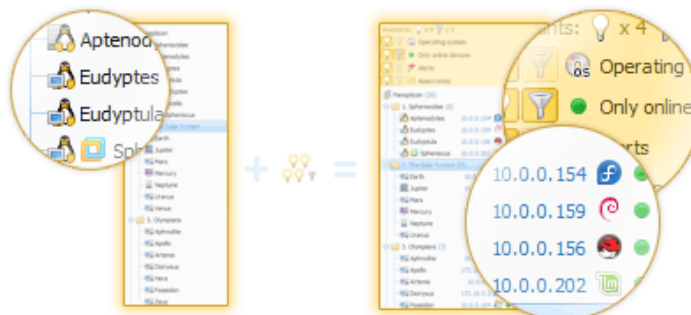

A další...

Vytvořte databázi svých síťových uživatelů; ukládejte mnoho hesel k různému majetku a protokolům; sledujte online stav majetku v reálném čase; naplánujte shromažďování dat; vytvářet mapy sítě. Tyto a mnohé další funkce aplikace TNI vám při síťovém auditu ušetří nemálo úsilí a nervů.

Cena a podmínky

Cena licence pro Total Network Inventory začíná od 82.00 EUR. Všichni uživatelé mají nárok na bezplatnou technickou podporu a příznivé obnovení licencí.

Přečtěte si více:

<http://www.softinventive.com/cz/store/total-network-inventory/>

Společnost

Společnost Softinventive Lab byla založena v roce 2006 skupinou mladých nadšenců, kteří hledali způsob, jak uplatnit své dovednosti a znalosti, najít své místo na slunci a vyjádřit se. Tato pouhá přání brzy přerostla v nadšený zápal.

Adresa:

651 Holiday Drive, Foster Plaza 5, Suite 400, Pittsburgh, PA 15220, United States.

Telefonní čísla:

Pittsburgh: +1 (888) 447 2266

London: +44 (20) 7193 4266