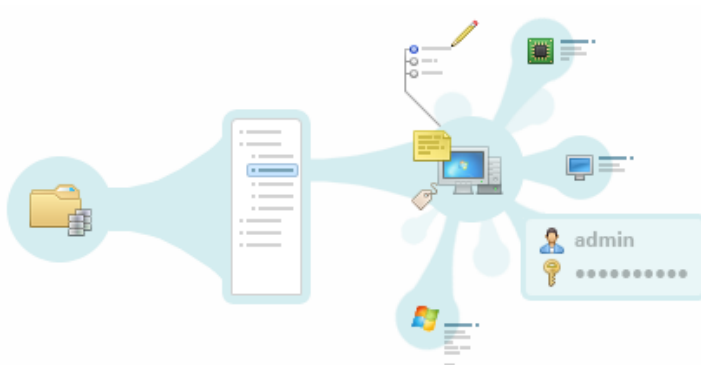

Total Network Inventory 5

Brožura

Představujeme aplikaci **Total Network Inventory**, řešení pro audit počítačů a správu inventáře softwaru.

Prohledávání sítě

Počítače se systémy **Windows, OS X, Linux, FreeBSD a ESX/ESXi** lze prohledávat bez předinstalovaných agentů – stačí znát jen heslo správce. Prohledávejte jednotlivé uzly, rozsahy síťových adres nebo strukturu **Active Directory**.

Inventář

Každý počítač zabírá v centrálním úložišti TNI jen několik desítek kilobajtů. Seskupujte majetek, zadávejte k němu komentáře a připojujte další informace. Aplikace Total Network Inventory vám ukáže vaši síť v celé její kráse!

Protokol změn

Rozpoznávejte a procházejte změny hardwaru a softwaru. Zjistěte, kdy byla nainstalována, odinstalována nebo aktualizována aplikace v libovolném počítači v síti, zobrazte právě připojovaný nebo odebíraný hardware, dynamiku využití místa na disku a více.