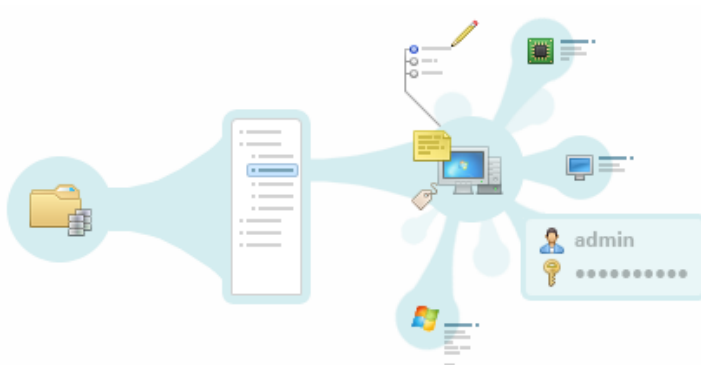

Total Network Inventory 4

Brožura

Představujeme aplikaci **Total Network Inventory**, řešení pro audit počítačů a správu inventáře softwaru.

Prohledávání sítě

Počítače se systémy **Windows, OS X, Linux, FreeBSD** a **ESX/ESXi** lze prohledávat bez předinstalovaných agentů – stačí znát jen heslo správce. Prohledávejte jednotlivé uzly, rozsahy síťových adres nebo strukturu **Active Directory**.

Inventář

Každý počítač zabírá v centrálním úložišti TNI jen několik desítek kilobajtů. Seskupujte majetek, zadávejte k němu komentáře a připojujte další informace. Aplikace Total Network Inventory vám ukáže vaši síť v celé její krásě!

Protokol změn

Rozpoznávejte a procházejte změny hardwaru a softwaru. Zjistěte, kdy byla nainstalována, odinstalována nebo aktualizována aplikace v libovolném počítači v síti, zobrazte právě připojovaný nebo odebíraný hardware, dynamiku využití místa na disku a více.