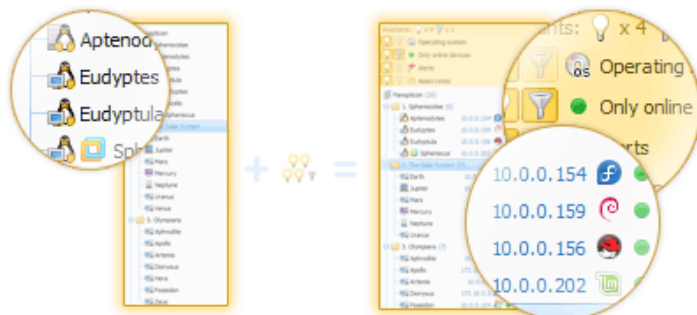

A další...

Vytvořte databázi svých síťových uživatelů; ukládejte mnoho hesel k různému majetku a protokolům; sledujte online stav majetku v reálném čase; naplánujte shromažďování dat; vytvářet mapy sítě. Tyto a mnohé další funkce aplikace TNI vám při síťovém auditu ušetří nemálo úsilí a nervů.

Cena a podmínky

Cena licence pro Total Network Inventory začíná od 82.00 EUR. Všichni uživatelé mají nárok na bezplatnou technickou podporu a příznivé obnovení licencí.

Přečtěte si více:

<http://www.softinventive.com/cz/store/total-network-inventory/>

Společnost

Společnost Softinventive Lab byla založena v roce 2006 skupinou mladých nadšenců, kteří hledali způsob, jak uplatnit své dovednosti a znalosti, najít své místo na slunci a vyjádřit se. Tato pouhá přání brzy přerostla v nadšený zápal.

Adresa:

651 Holiday Drive, Foster Plaza 5, Suite 300, Pittsburgh, PA 15220, United States.

Telefonní čísla:

Pittsburgh: +1 (412) 928 4717

London: +44 (20) 7193 4266